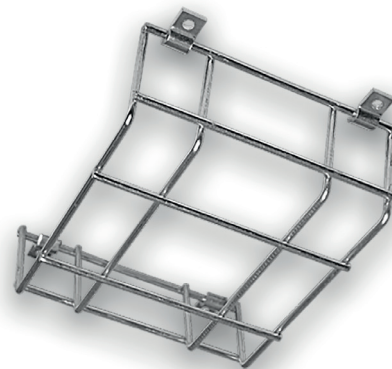

Luminaires à LED

AB125/GRILLE

Grille de protection pour les spots de la série AB125/...

Descriptif et fonctionnement

Grille de protection en acier galvanisé permettant d'éviter la détérioration des spots de la gamme AB125.

Cet élément est particulièrement destiné aux salles de sport où le risque de chocs dus à des ballons est grand, mais également pour tous les sites où les luminaires sont exposés à la malveillance.

Caractéristiques techniques

Dimensions (LxHxP) : 216 x 259 x 77 mm
Matériau : acier galvanisé Ø 6 mm

Compatible

- AB125/230C, AB125/230C/E, AB125/230C/M, AB125/230C/T, AB125/24C, AB125/CGC, AB125/PSC, AB125/PSAC.
- AB125/230H, AB125/230H/E, AB125/230H/M, AB125/230H/T, AB125/24H, AB125/CGH, AB125/PSH, AB125/PSAH.
- AB125/230L, AB125/230L/E, AB125/230L/M, AB125/230L/T, AB125/24L, AB125/CGL, AB125/PSL, AB125/PSAL.