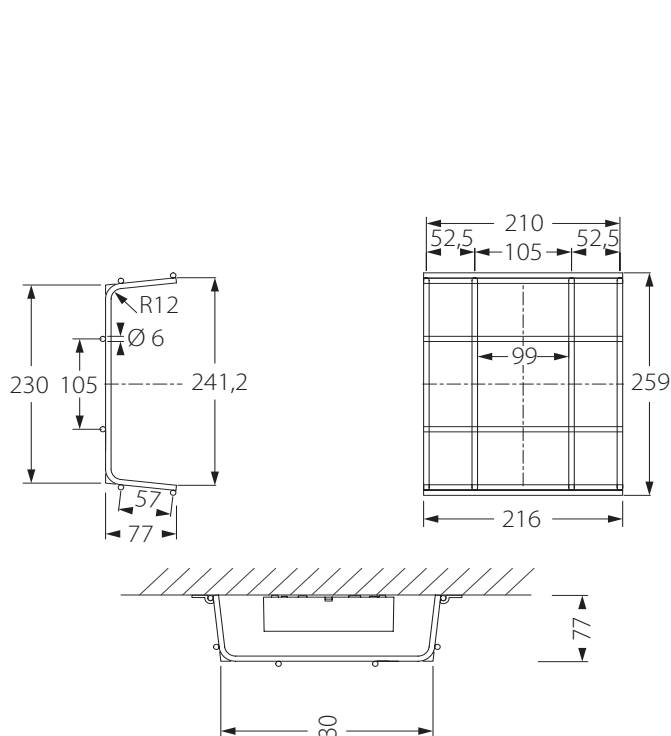

Luminaires à LED

AB125/GRILLE

Grille de protection pour les spots de la série AB125/...

Descriptif et fonctionnement

Grille de protection en acier galvanisé permettant d'éviter la détérioration des spots de la gamme AB125.

Dimensions (LxHxP) : 216 x 259 x 77 mm
Matériau : acier galvanisé Ø 6 mm

Compatible

- AB125/230C, AB125/230C/E, AB125/230C/M, AB125/230C/T, AB125/24C, AB125/CGC, AB125/PSC, AB125/PSAC.
- AB125/230H, AB125/230H/E, AB125/230H/M, AB125/230H/T, AB125/24H, AB125/CGH, AB125/PSH, AB125/PSAH.
- AB125/230L, AB125/230L/E, AB125/230L/M, AB125/230L/T, AB125/24L, AB125/CGL, AB125/PSL, AB125/PSAL.