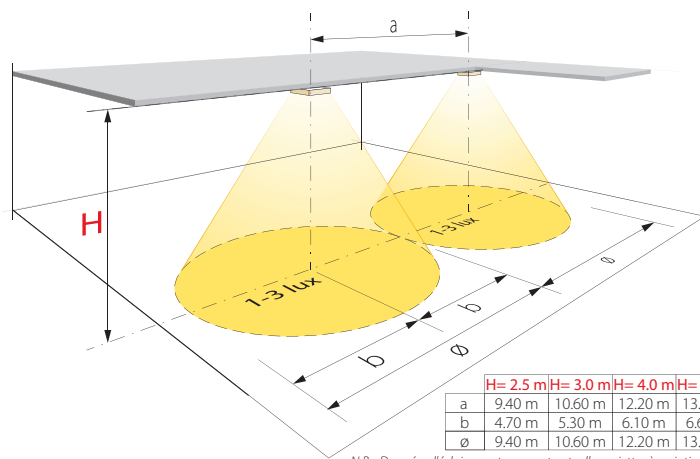

Luminaires à LED

AB125R/24C

Spot apparent pour armoire d'énergie 24 VDC

	H= 2.5 m	H= 3.0 m	H= 4.0 m	H= 5.0 m
a	9.40 m	10.60 m	12.20 m	13.30 m
b	4.70 m	5.30 m	6.10 m	6.65 m
ø	9.40 m	10.60 m	12.20 m	13.30 m