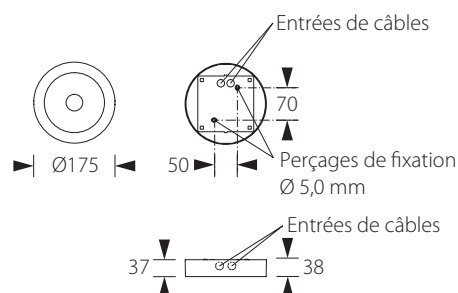

Descriptif et fonctionnement

Spot muni d'une LED de grande puissance et d'une lentille optique créant un faisceau de lumière circulaire.

Spot apparent de faible hauteur offrant un encombrement minimum.

Alimenté par une armoire d'énergie APG 24 VDC, cet appareil est prévu pour être utilisé comme luminaire secours.

Caractéristiques techniques

Alimentation :	24 VDC
Source lumineuse :	1 LED haute puissance 3 W
Flux lumineux :	240 lm
Durée de vie des LED :	environ 50'000 heures
Consommation :	3,9 VA
Alimentation de secours :	par armoire d'énergie 24 VDC
Autonomie :	selon armoire d'énergie (min. 1 heure)
Durée de charge :	selon armoire d'énergie
Température de fonct. :	-5 °C à +35 °C
Dimensions (ØxH) :	175 x 38 mm
Boîtier / Couleur :	polycarbonate blanc (RAL 9016)
Raccordement (Ø max.) :	3 x 2,5 mm²
En option :	câbles de suspension (AB125R/CABLE), grille de protection (AB125R/GRILLE), socle de montage plat pour entrées de câbles latérales (AB125R/SOCLE)
Classe de protection :	IP40
Indice de résist. aux chocs :	IK04
Normes :	DIN EN 60598-1/2-22 et DIN EN 1838, DIN VDE 0108-100 et DIN 50172