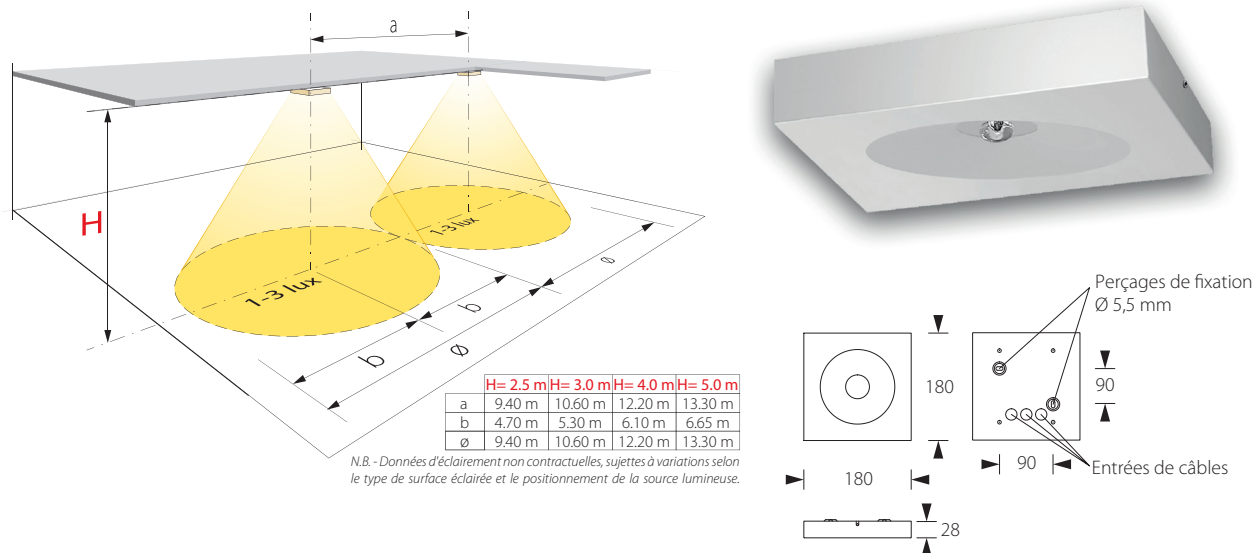

**Luminaire à LED**

**AB180/24C**

**Spot apparent pour armoire d'énergie 24 VDC**

**Descriptif et fonctionnement**

Spot muni d'une LED de grande puissance et d'une lentille optique créant un faisceau de lumière circulaire.

Spot apparent de faible hauteur offrant un encombrement minimum.

Alimenté par armoire d'énergie 24 VDC, sans accumulateur intégré, cet appareil est prévu pour être utilisé comme luminaire secours ou permanent-secours.

**Caractéristiques techniques**

Alimentation :	24 VDC
Source lumineuse :	1 LED haute puissance 3 W
Flux lumineux :	240 lm
Durée de vie des LED :	environ 50'000 heures
Consommation :	3,9 VA
Alimentation de secours :	par armoire d'énergie 24 VDC
Autonomie :	selon armoire d'énergie (min. 1 heure)
Durée de charge :	selon armoire d'énergie
Température de fonct. :	-5 °C à +35 °C
Dimensions (LxHxP) :	180 x 28 x 180 mm
Boîtier / Couleur :	tôle d'acier / blanc (RAL 9016)
Raccordement (Ø max.) :	2 x 2,5 mm <sup>2</sup>
En option :	câbles de suspension (AB180/CABLE), grille de protection (AB180/GRILLE), socle de montage au plafond (AB180/SOCLE)
Classe de protection :	IP40
Indice de résist. aux chocs :	IK04
Normes :	DIN EN 60598-1/2-22 et DIN EN 1838, DIN VDE 0108-100 et DIN 50172