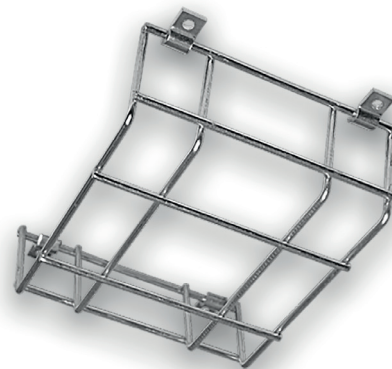

Luminaires à LED

AB180/GRILLE

Grille de protection pour les spots de la série AB180

Descriptif et fonctionnement

Grille de protection en acier galvanisé permettant d'éviter la détérioration des spots de la gamme AB180.

Cet élément est particulièrement destiné aux salles de sport où le risque de chocs dus à des ballons est grand, mais également pour tous les sites où les luminaires sont exposés à la malveillance.

Caractéristiques techniques

Dimensions (LxHxP) : 216 x 259 x 77 mm
Matériau : acier galvanisé Ø 6 mm

Compatible

- AB180/230C, AB180/230C/D, AB180/230C/E, AB180/230C/M, AB180/24C, AB180/CGC, AB180/PSC, AB180/PSAC.
- AB180/230L, AB180/230L/D, AB180/230L/E, AB180/230L/M, AB180/24L, AB180/CGL, AB180/PSL, AB180/PSAL.