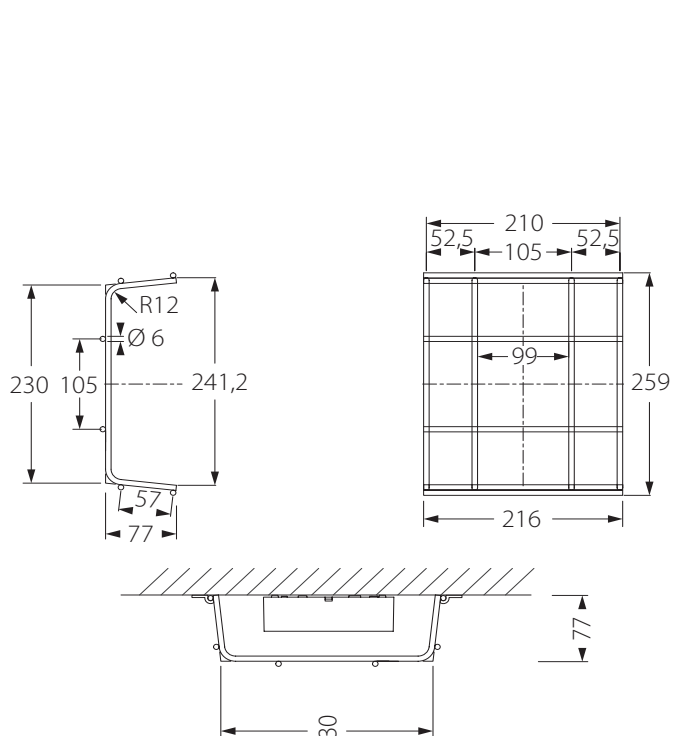

Luminaires à LED

AB180/GRILLE

Grille de protection pour les spots de la série AB180

Descriptif et fonctionnement

Grille de protection en acier galvanisé permettant d'éviter la détérioration des spots de la gamme AB180.

Dimensions (LxHxP) : 216 x 259 x 77 mm
Matériau : acier galvanisé Ø 6 mm

Compatible

- AB180/230C, AB180/230C/D, AB180/230C/E, AB180/230C/M, AB180/24C, AB180/CGC, AB180/PSC, AB180/PSAC.
- AB180/230L, AB180/230L/D, AB180/230L/E, AB180/230L/M, AB180/24L, AB180/CGL, AB180/PSL, AB180/PSAL.