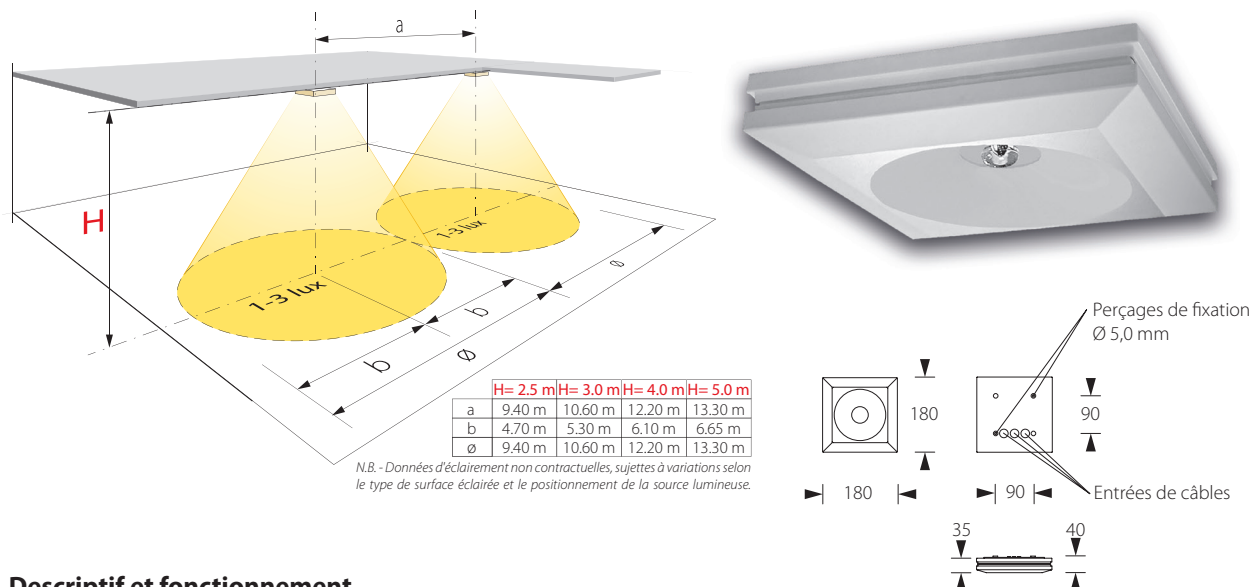

Luminaires à LED

AC/24C

Spot apparent pour armoire d'énergie 24 VDC

Descriptif et fonctionnement

Spot muni d'une LED de grande puissance et d'une lentille optique créant un faisceau de lumière circulaire.

Spot apparent de faible hauteur offrant un encombrement minimum.

Alimenté par une armoire d'énergie 24 VDC, cet appareil est prévu pour être utilisé comme luminaire secours.

Caractéristiques techniques

Alimentation :	24 VDC
Source lumineuse :	1 LED haute puissance 3 W
Flux lumineux :	240 lm
Durée de vie des LED :	environ 50'000 heures
Consommation :	3,9 VA
Alimentation de secours :	par armoire d'énergie 24 VDC
Autonomie :	selon armoire d'énergie (min. 1 heure)
Durée de charge :	selon armoire d'énergie
Température de fonct. :	0 °C à +35 °C
Dimensions (LxHxP) :	180 x 40 x 180 mm
Boîtier / Couleur :	aluminium moulé / thermolaqué blanc
Raccordement (Ø max.) :	2 x 2,5 mm <sup>2</sup>
Classe de protection :	IP40
Indice de résist. aux chocs :	IK04
Normes :	DIN EN 60598-1/2-22 et DIN EN 1838, DIN VDE 0108-100 et DIN 50172