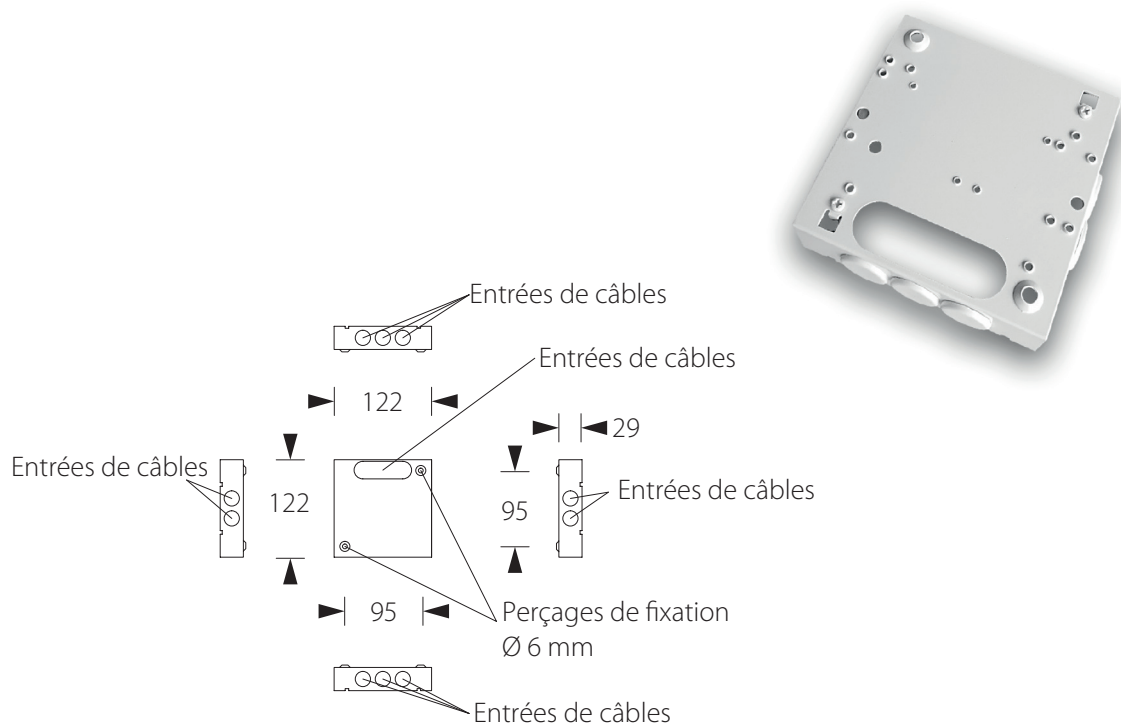

Luminaires à LED

AC/SOCLE

Socle de montage pour les spots de la série AC/...

Descriptif et fonctionnement

Socle de montage plat en tôle d'acier revêtu de blanc avec entrées de câbles latérales pour montage au plafond

Le socle doit être commandé séparément.

Caractéristiques techniques

Dimensions (LxHxP) : 122 x 32 x 122 mm
Boîtier / Couleur: tôle d'acier / blanc

Compatible

- AC/230C, AC/230C/D, AC/230C/E, AC/230C/M, AC/24C, AC/CGC, AC/PSAC, AC/PSC.
- AC/230L, AC/230L/D, AC/230L/E, AC/230L/M, AC/24L, AC/CGL, AC/PSAL, AC/PSL.