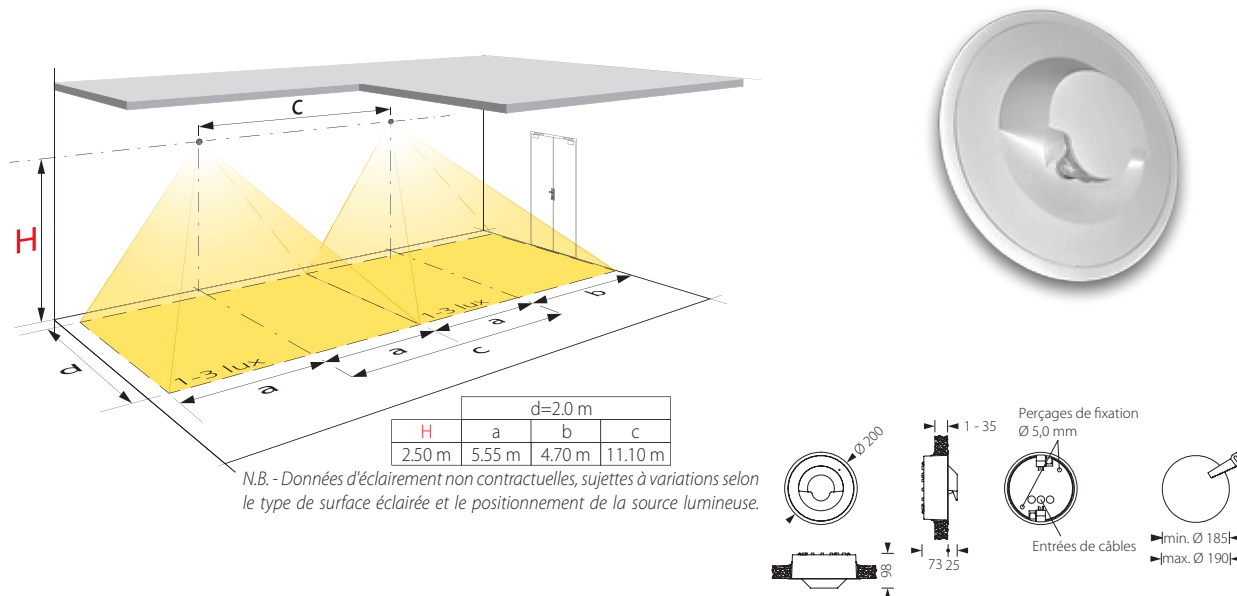

**Luminaires à LED**

**ACEM/24L**

**Spot mural encastré pour armoire d'énergie 24 VDC**

**Descriptif et fonctionnement**

Spot mural encastré muni d'une LED de grande puissance et d'une lentille optique créant un faisceau de lumière linéaire.

Il est conçu pour toutes les situations où il n'est pas possible d'installer un éclairage de secours au plafond.

Alimenté par une armoire d'énergie 24 VDC, cet appareil est prévu pour être utilisé comme luminaire secours.

**Caractéristiques techniques**

Alimentation :	24 VDC
Source lumineuse :	1 LED haute puissance 3 W
Flux lumineux :	240 lm
Durée de vie des LED :	environ 50'000 heures
Consommation :	3,9 VA
Alimentation de secours :	par armoire d'énergie 24 VDC
Autonomie :	selon armoire d'énergie (min. 1 heure)
Durée de charge :	selon armoire d'énergie
Température de fonct. :	-5 °C à +35 °C
Dimensions (ØxH) :	200 x 73 mm
Encastrement Ø de perçage :	Ø min. 185 mm, Ø max. 190 mm
Boîtier / Couleur :	aluminium moulé / blanc
Raccordement (Ø max.) :	2 x 2,5 mm <sup>2</sup>
Classe de protection :	IP40
Indice de résist. aux chocs :	IK04
Normes :	DIN EN 60598-1/2-22 et DIN EN 1838, DIN VDE 0108-100 et DIN 50172