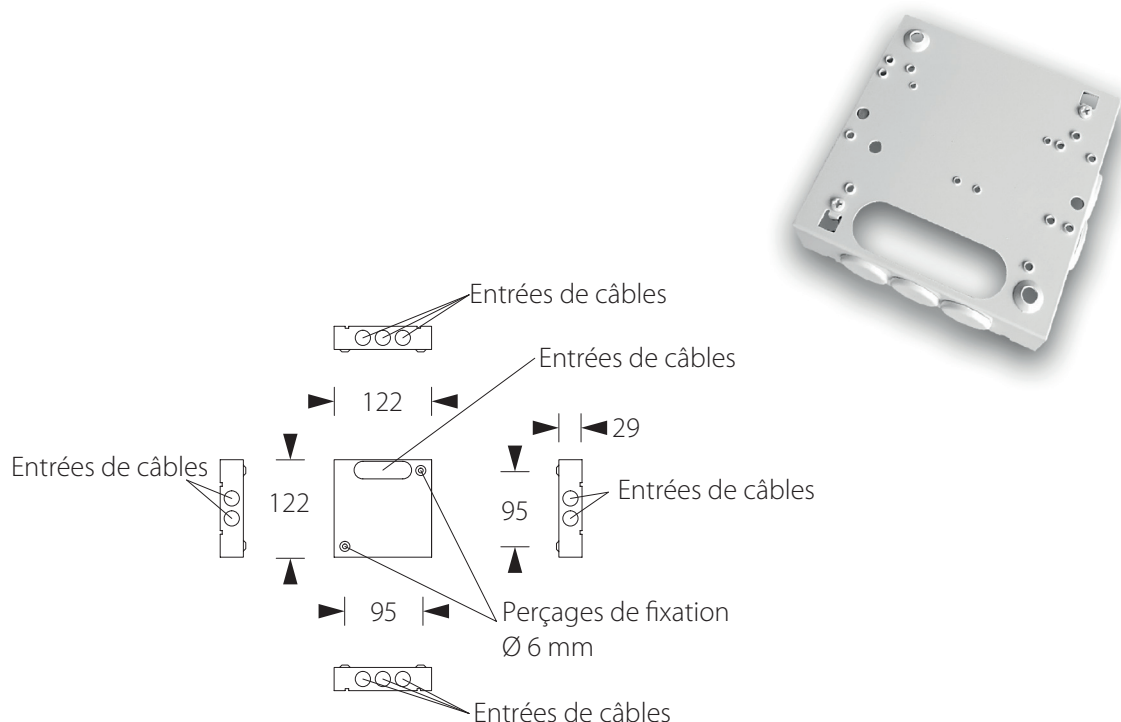

**Luminaires à LED**

**ACM/SOCLE**

**Socle de montage pour les spots de la série ACM/...**

**Descriptif et fonctionnement**

Socle de montage plat en tôle d'acier revêtu de blanc avec entrées de câbles latérales pour montage mural.

Le socle doit être commandé séparément.

Caractéristiques techniques	
Dimensions (LxHxP) :	122 x 32 x 122 mm
Boîtier / Couleur :	tôle d'acier / blanc

**Compatible**

- ACM/230C, ACM/230C/D, ACM/230C/M, ACM/230C/T, ACM/24C, ACM/CGC, ACM/PSAC, ACM/PSC
- ACM/230L, ACM/230L/D, ACM/230L/M, ACM/230L/T, ACM/24L, ACM/CGL, ACM/PSAL, ACM/PSL