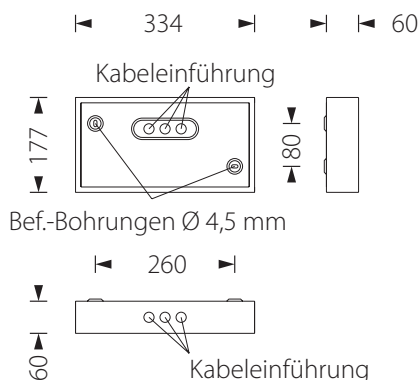

**Rettungszeichenleuchten, Beschilderung & Blitzleuchten**

**AMB300/PS**

Rettungszeichenleuchte mit Einzelbatterie / Dauer- Notbetrieb

**Beschreibung und Funktion**

Einzelbatterieleuchte für Wandmontage mit einer 3W LED-Leiste.

Diese Einzelbatterieleuchte, welche mit 230 V betrieben und mit einem integrierten NiMH-Akku ausgestattet ist, ist für Dauer- und Bereitschaftsschaltung geeignet.

**Technische Daten**

Anschlussspannung :	230 VAC 50 Hz
Leuchtmittel :	3W LED-Leiste
Lichtstrom :	350 lm
Lichtstromverhältnis :	Notbetrieb : 50% (95 lm) Dauerbetrieb : 100% (190 lm)
LED-Lebensdauer :	ca. 50 000 Stunden
Netzanschlussleistung :	6 VA
Notstromversorgung :	Akku NiMH 0,8 Ah 4,8 V
Brenndauer :	minimum 1 Stunde
Ladedauer :	ca. 8 Stunden
Temperaturbereich :	0°C bis +35°C
Abmessungen (L x H x T) :	334 x 177 x 60 mm
Gehäuse / Farbe :	Metall / weiß
Abdeckung :	Polycarbonat / Opal
Anschlussklemmen (Ø max.) :	3 x 2,5 mm <sup>2</sup>
Inklusive :	Piktogramm-Set mit Pfeil unten, oben, rechts oder links
Zubehör :	Schutzkorb (Artikel : AMB300/GRILLE)
Schutzindex :	IP40
Schockfestigkeitsindex :	IK04
Normen :	DIN EN 60598-1/2-22 und DIN EN 1838