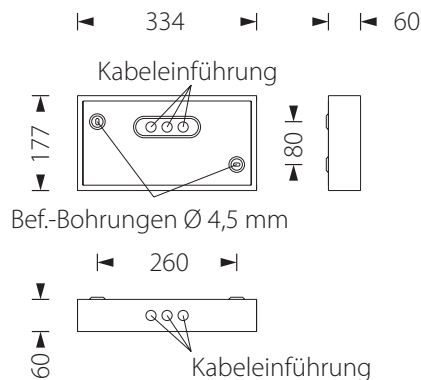

**Rettungszeichenleuchten, Beschilderung & Blitzleuchten**

**AMB300/PSA**

Rettungszeichenleuchte mit Einzelbatterie / Dauer- Notbetrieb / Self check

**Beschreibung und Funktion**

Einzelbatterieleuchte für Wandmontage mit einer 3W LED-Leiste. Diese Leuchte ist mit der Selbstüberwachungsfunktion (self check) ausgestattet.

Diese Einzelbatterieleuchte, welche mit 230 V betrieben und mit einem integrierten NiMH-Akku ausgestattet ist, ist für Dauer- und Bereitschaftsschaltung geeignet.

**Technische Daten**

Anschlussspannung :	230 VAC 50 Hz
Leuchtmittel :	3W LED-Leiste
Lichtstrom :	350 lm
Lichtstromverhältnis :	Notbetrieb : 50% (95 lm) Dauerbetrieb : 100% (190 lm)
LED-Lebensdauer :	ca. 50 000 Stunden
Netzanschlussleistung :	6 VA
Notstromversorgung :	Akku NiMH 0,8 Ah 4,8 V
Brenndauer :	minimum 1 Stunde
Ladedauer :	ca. 8 Stunden
Selbstüberwachungsfunkt. :	Signalisierung durch blinkende LED
Temperaturbereich :	0°C bis +35°C
Abmessungen (L x H x T) :	334 x 177 x 60 mm
Gehäuse / Farbe :	Metall / weiß
Abdeckung :	Polycarbonat / Opal
Anschlussklemmen (Ø max.) :	3 x 2,5 mm <sup>2</sup>
Inklusive :	Piktogramm-Set mit Pfeil unten, oben, rechts oder links
Zubehör :	Schutzkorb (Artikel : AMB300/GRILLE)
Schutzindex :	IP40
Schockfestigkeitsindex :	IK04
Normen :	DIN EN 60598-1/2-22 und DIN EN 1838