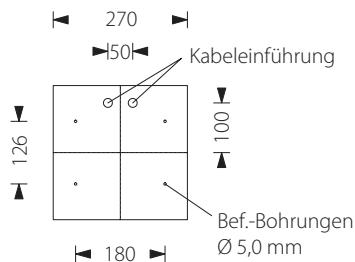

Rettungszeichenleuchten, Beschilderung & Blitzleuchten

CUBE26/PSA

Rettungszeichen-Würfelleuchte mit Einzelbatterie / Dauer- Notbetrieb / Self check

Beschreibung und Funktion

Rettungszeichen-Würfelleuchte für Deckenmontage, beleuchtet von Hochleistungs-LED-Technik. Diese Leuchte ist mit der Selbstüberwachungsfunktion (self check) ausgestattet.

Diese Einzelbatterieleuchte, welche mit 230 V betrieben und mit einem integrierten NiMH-Akku ausgestattet ist, ist für Dauer- und Bereitschaftsschaltung geeignet.

Technische Daten

Anschlussspannung :	230 VAC 50 Hz
Leuchtmittel :	Hochleistungs-LED 4 x 3 W
Lichtstrom :	350 lm
Lichtstromverhältnis :	Notbetrieb : 50% (175 lm) Dauerbetrieb : 100% (350 lm)
LED-Lebensdauer :	ca. 50 000 Stunden
Netzanschlussleistung :	8 VA
Notstromversorgung:	Akku NiMH 0,8 Ah 4,8 V
Brenndauer :	minimum 1 Stunde
Ladedauer :	ca. 8 Stunden
Selbstüberwachungsfunkt. :	Signalisierung durch blinkende LED
Temperaturbereich :	0 °C bis +35 °C
Abmessungen (LxHxT) :	270 x 284 x 270 mm
Gehäuse/ Farbe :	Plastik / weiss
Anschlussklemmen :	3 x 2,5 mm ²
Inklusive :	Piktogramm-Set: Pfeil nach unten, rechts, links
Zubehör :	2,5 m langes Seilmontageset (Artikel : CUBE26/CABLE)
Schutzindex :	IP43
Schockfestigkeitsindex :	IK04
Normen :	DIN EN 60598-1 und EN-60598-2-22