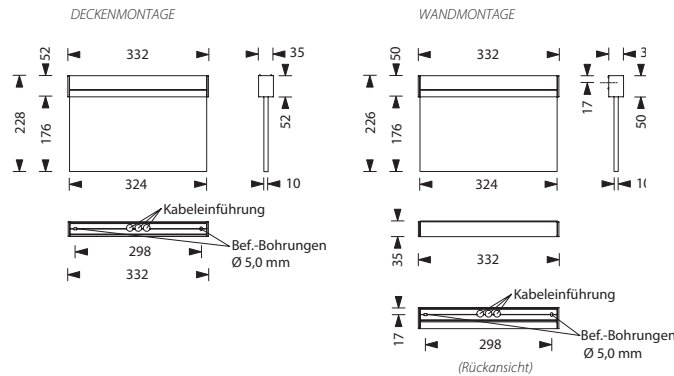

Rettungszeichenleuchten, Beschilderung & Blitzleuchten

LBM300/PS

Rettungszeichenleuchte mit Einzelbatterie / Dauer- Notbetrieb

Beschreibung und Funktion

Rettungszeichenleuchte für Decken- oder Wandmontage mit einer LED-Leiste.

Diese Einzelbatterieleuchte, welche mit 230 V betrieben und mit einem integrierten NiMH-Akku ausgestattet ist, ist für Dauer- und Bereitschaftsschaltung geeignet.

Technische Daten

Anschlussspannung :	230 VAC 50 Hz
Leuchtmittel :	1,5 W LED-Leiste
Lichtstrom :	190 lm
Lichtstromverhältnis :	Notbetrieb : 50% (95 lm) Dauerbetrieb : 100% (190 lm)
LED-Lebensdauer :	ca. 50'000 Stunden
Netzanschlussleistung :	5 VA
Notstromversorgung :	Akku NiMH 0,8 Ah 4,8 V
Brenndauer :	minimum 1 Stunde
Ladedauer :	ca. 8 Stunden
Temperaturbereich :	0°C bis +35°C
Abmessungen (L x H x T) :	332 x 228 x 37 mm
Gehäuse :	Aluminium
Plexi (LxHxT) :	hohe Leistungsfähigkeit; 324 x 176 x 10 mm & hohe Lichtstreuung
Anschlussklemmen :	3 x 2,5 mm ²
Inklusive :	Piktogramm-Set : Pfeil unten, rechts oder links
Zubehör :	Schutzkorb (Wandmontage / Artikel : LBM300/GRILLE)
Schutzindex :	IP40
Schockfestigkeitsindex :	IK04
Normen :	DIN EN 60598-1/2-22 und DIN EN 1838