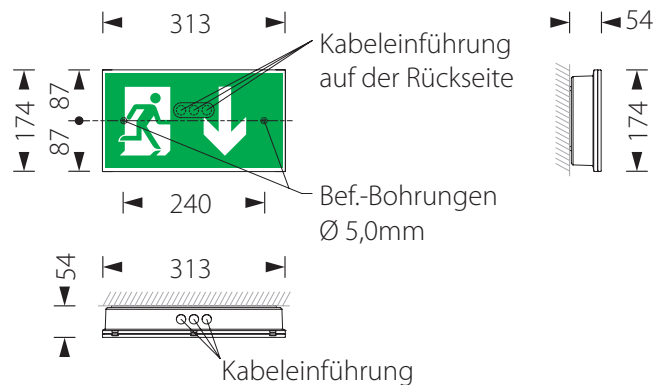

Rettungszeichenleuchten, Beschilderung & Blitzleuchten

OMB/PS

Rettungszeichenleuchte mit Einzelbatterie / Dauer- Notbetrieb

Beschreibung und Funktion

Einzelbatterieleuchte für Wandmontage mit einer LED-Leiste.

Die mit 230 VAC betriebene und mit einem integriertem NiMH-Akku ausgestattete Einzelbatterieleuchte ist für Dauer- und Bereitschaftsschaltung geeignet.

Technische Daten

Anschlussspannung :	230 VAC 50 Hz
Leuchtmittel :	1,5 W LED-Leiste
Lichtstrom :	190 lm
Lichtstromverhältnis :	Notbetrieb : 15% Dauerbetrieb : 100%
LED-Lebensdauer :	ca. 50 000 Stunden
Netzanschlussleistung :	5 VA
Notstromversorgung:	Akku NiMH 0,8 Ah 4,8 V
Brenndauer :	minimum 1 Stunde
Ladedauer :	ca. 8 Stunden
Temperaturbereich :	0 °C bis +35 °C
Abmessungen (LxHxT) :	313 x 174 x 54 mm
Gehäuse/ Farbe :	Polycarbonat / weiss
Abdeckung :	klare Polycarbonat Haube
Anschlussklemmen :	3 x 2,5 mm ²
Inklusive :	Piktogramm-Set: Pfeil nach unten, rechts, links
Zubehör :	Schutzkorb (Artikel : OMB/GRILLE)
Schutzindex :	IP54
Schockfestigkeitsindex :	IK04
Normen :	DIN EN 60598-1 und EN-60598-2-22