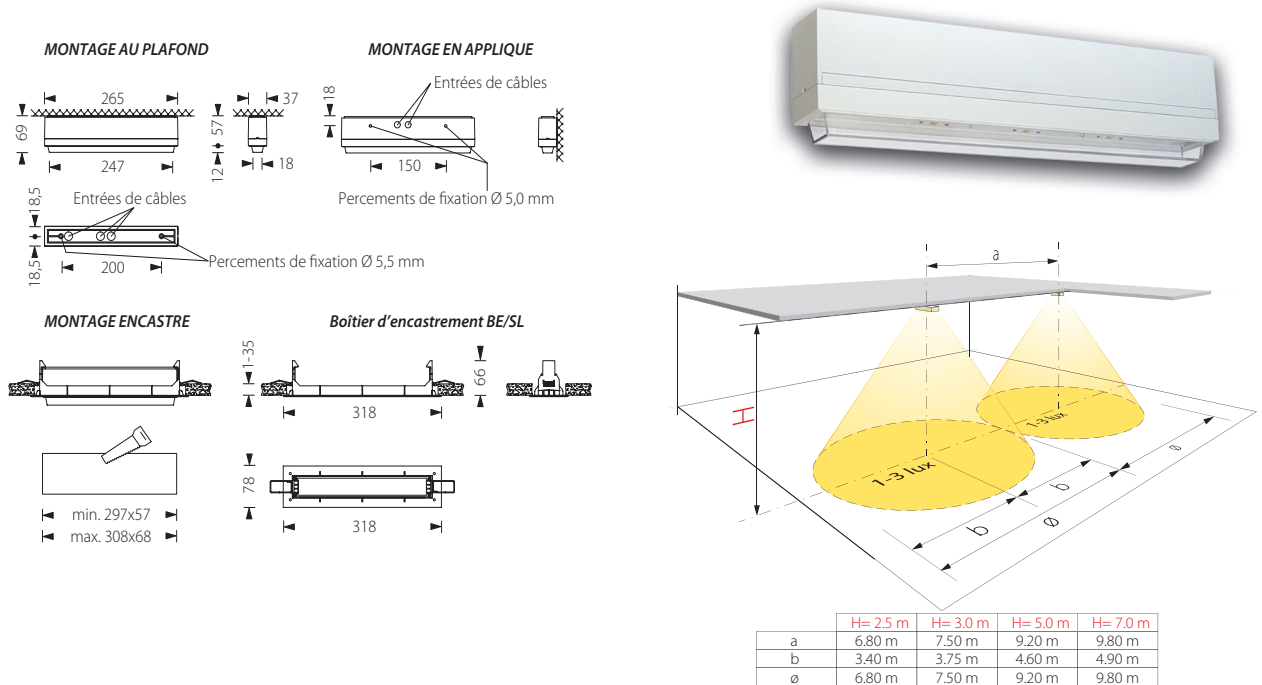

Luminaires d'ambiance secours

SL3/PSC

Luminaire d'ambiance compact autonome - Permanent / Secours

Descriptif et fonctionnement

Luminaire d'ambiance compact pour montage au plafond, en applique ou encastré. Eclairé par une série de LED à haut rendement lumineux, cet appareil génère un faisceau de lumière circulaire.

Alimenté en 230 VAC et équipé d'un accumulateur NiMH intégré, cet appareil autonome est prévu pour être utilisé comme luminaire d'ambiance secours ou permanent-secours.

Caractéristiques techniques

Alimentation :	230 VAC 50 Hz
Source lumineuse :	LED-bar haute puissance 2 W
Flux lumineux :	240 lm
Durée de vie des LED :	environ 50'000 heures
Consommation :	5,5 VA
Alimentation de secours :	par accumulateur intégré NiMh 0,8 Ah 4,8 V
Autonomie :	minimum 1 heure
Durée de charge :	environ 8 heures
Température de fonct. :	0 °C à +35 °C
Boîtier :	polycarbonate blanc
Verrine :	polycarbonate transparent
Dimensions (LxHxP) :	264 x 69 x 37 mm
Raccordement (Ø max.) :	2 x 2,5 mm <sup>2</sup>
En option :	Boîtier d'encastrement BE/SL
Classe de protection :	IP43
Indice de résist. aux chocs :	IK04
Normes :	DIN EN 60598-1/2-22 et DIN EN 1838, DIN VDE 0108-100 et DIN 50172