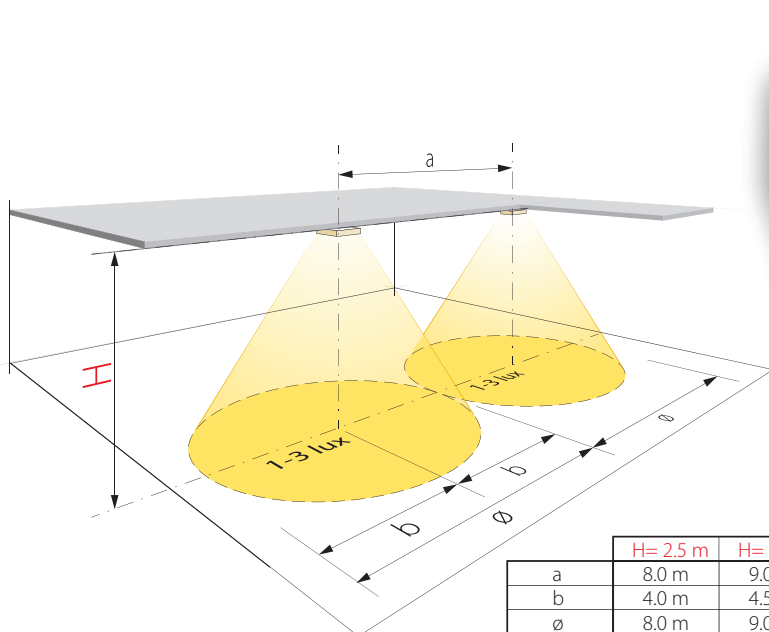

Luminaires à LED

DAL2/230

Spot apparent pour armoire d'énergie 230 VAC

Dimensions (LxHxP) : 80 x 43 x 80 mm

Descriptif et fonctionnement

- Spot à 2 LED grande puissance (140 lumen par LED), longue durée de vie ~50'000 heures
- Spot apparent de 80 x 43 x 80 mm
- Encombrement faible en hauteur
- Thermolaqué blanc

Caractéristiques techniques

Alimentation :	230 VAC 50 Hz
Source lumineuse :	2 LED haute puissance (2 x 140 lm)
Flux lumineux :	280 lm
Durée de vie des LED :	environ 50'000 heures
Consommation :	7 VA
Alimentation de secours :	par armoire d'énergie 230 VAC
Autonomie :	selon armoire d'énergie (min. 1 heure)
Durée de charge :	selon armoire d'énergie
Température ambiante :	+5 °C à +45 °C
Dimensions (LxHxP) :	80 x 43 x 80 mm
Boîtier / Couleur :	métallique / thermolaqué blanc (RAL 9016)
Raccordement (Ø max.) :	3 x 1,5 mm ²
Poids :	0,37 kg
En option :	couleurs RAL
Classe de protection :	IP20
Normes :	DIN EN 60598-1