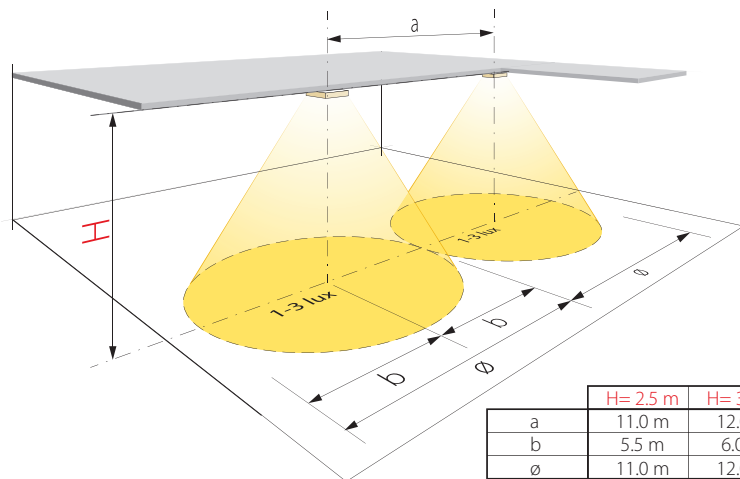

Luminaires à LED

DAL4/12-24

Spot apparent pour armoire d'énergie 12 ou 24 VDC

Dimensions (LxHxP): 80 x 43 x 80 mm

Descriptif et fonctionnement

- Spot à 4 LED grande puissance (140 lumen par LED), longue durée de vie ~50'000 heures
- Alimenté par source d'énergie 12 VDC ou par armoire d'énergie 24 VDC
- Spot apparent de 80 x 43 x 80 mm
- Encombrement faible en hauteur
- Thermolaqué blanc

Caractéristiques techniques

Alimentation :	12 VDC ou 24 VDC
Source lumineuse :	4 LED haute puissance (4 x 140 lumen)
Flux lumineux :	560 lm
Durée de vie des LED :	environ 50'000 heures
Consommation :	430 mA (12 VDC) - 210 mA (24 VDC)
Alimentation de secours :	par source d'énergie 12 VDC (type ALG50, ALG50/R) ou par armoire d'énergie 24 VDC
Autonomie :	selon centre d'énergie (min. 1 heure)
Durée de charge :	selon centre d'énergie
Température ambiante :	+5 °C à +45 °C
Dimensions (LxHxP) :	80 x 43 x 80 mm
Boîtier / Couleur :	métallique / thermolaqué blanc (RAL 9016)
Raccordement (Ø max.) :	2 x 2,5 mm ²
Poids :	0,25 kg
En option :	couleurs RAL
Classe de protection :	IP20
Normes :	DIN EN 60598-1