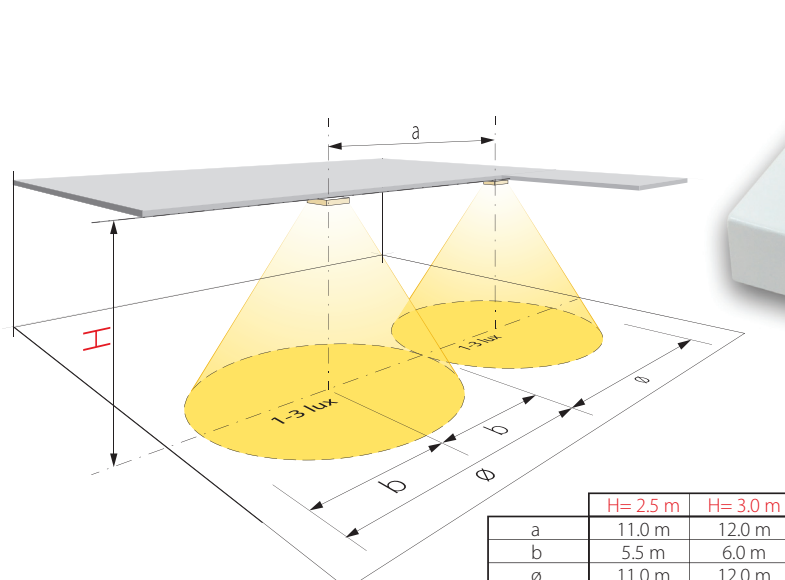

Luminaires à LED

DAL4/230

Spot apparent pour armoire d'énergie 230 VAC

Dimensions (LxHxP): 166 x 35 x 166 mm

Descriptif et fonctionnement

- Spot à 4 LED grande puissance (140 lumen par LED), longue durée de vie ~50'000 heures
- Spot apparent de 166 x 35 x 166 mm
- Encombrement faible en hauteur
- Thermolaqué blanc

Caractéristiques techniques

Alimentation :	230 VAC 50 Hz
Source lumineuse :	4 LED haute puissance (4 x 140 lm)
Flux lumineux :	560 lm
Durée de vie des LED :	environ 50'000 heures
Consommation :	12 VA
Alimentation de secours :	par armoire d'énergie 230 VAC
Autonomie :	selon armoire d'énergie (min. 1 heure)
Durée de charge :	selon armoire d'énergie
Température ambiante :	+5 °C à +45 °C
Dimensions (LxHxP) :	166 x 35 x 166 mm
Boîtier / Couleur :	aluminium / thermolaqué blanc
Raccordement (Ø max.) :	3 x 1,5 mm ²
Poids :	0,75 kg
En option :	couleurs RAL
Classe de protection :	IP20
Normes :	DIN EN 60598-1 et DIN EN 60598-2-22