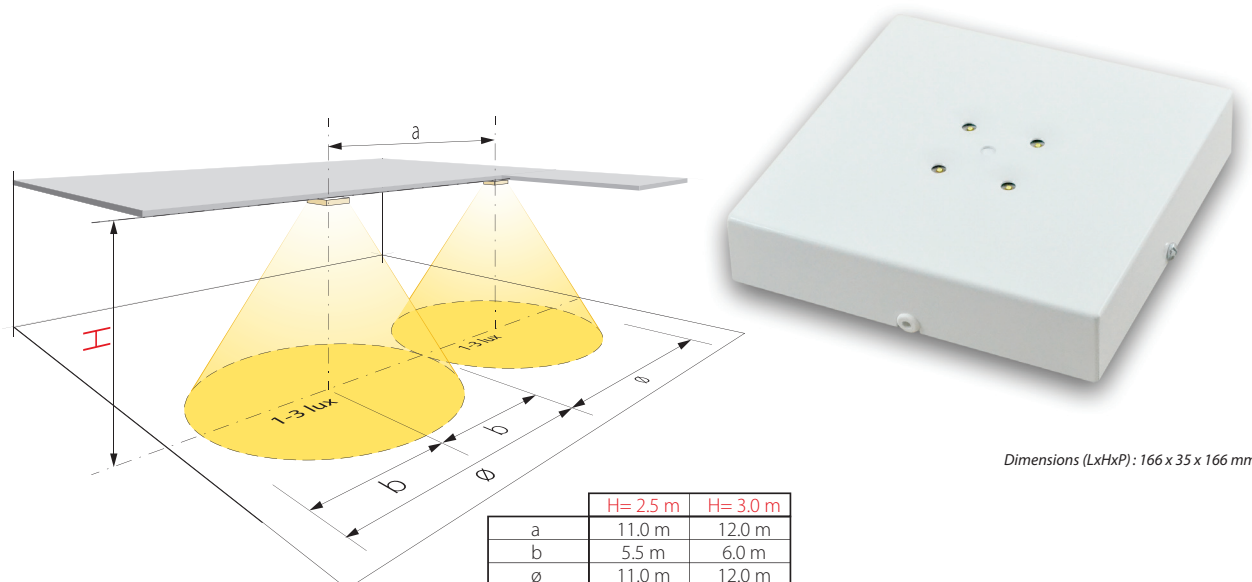

Luminaires à LED

DAL4/PS

Spot apparent autonome - Permanent / Secours

Dimensions (LxHxP): 166 x 35 x 166 mm

Descriptif et fonctionnement

- Spot à 4 LED grande puissance (140 lumen par LED), longue durée de vie ~50'000 heures
- Alimenté en 230 VAC et équipé d'une électronique de secours avec accumulateur LiFe-PO₄, cet appareil est autonome.
- Spot apparent de 166 x 35 x 166 mm
- Encombrement faible en hauteur
- Thermolaqué blanc

Caractéristiques techniques

Alimentation:	230 VAC 50 Hz
Source lumineuse:	4 LED haute puissance (4 x 140 lm)
Flux lumineux:	560 lm
Durée de vie des LED:	environ 50'000 heures
Consommation:	12 VA
Alimentation de secours:	par accumulateur LiFe-PO ₄ 1,5 Ah 6,4 V
Autonomie:	1 heure minimum
Durée de charge:	20 heures
Température ambiante:	+5 °C à +45 °C
Dimensions (LxHxP):	166 x 35 x 166 mm
Boîtier / Couleur:	aluminium / thermolaqué blanc
Raccordement (Ø max.):	3 x 1,5 mm ²
Poids:	0,75 kg
En option:	couleurs RAL
Classe de protection:	IP20
Normes:	DIN EN 60598-1 et DIN EN 60598-2-22