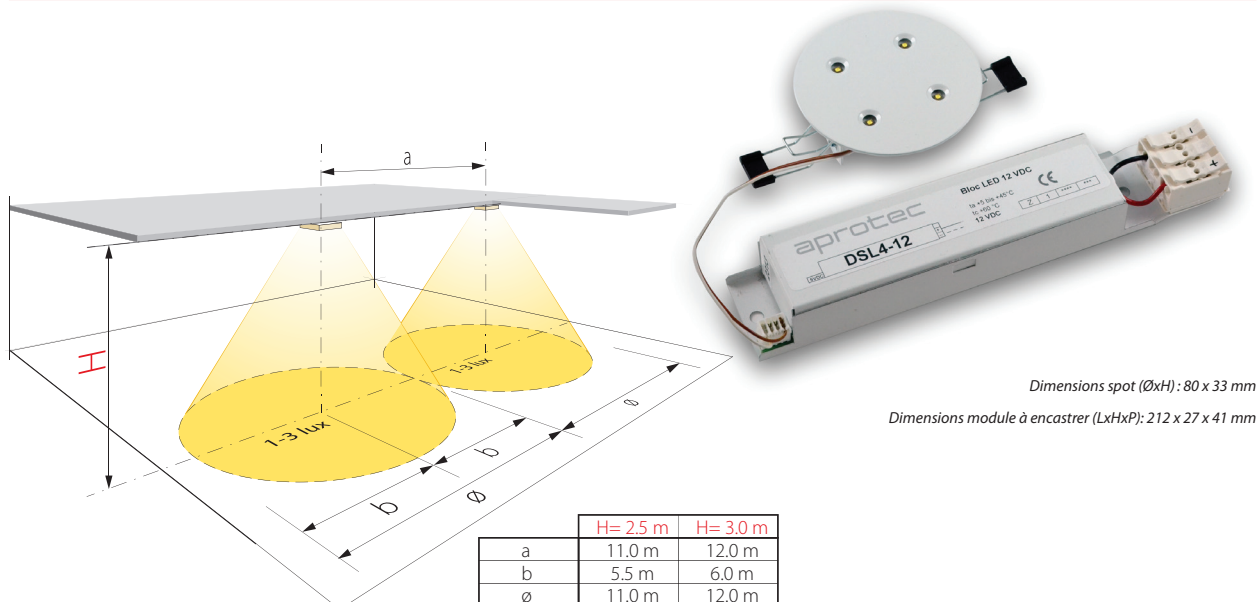

**Luminaires à LED**

**DSL4/12-24**

**Spot encastré pour armoire d'énergie 12 ou 24 VDC**

Dimensions spot (ØxH): 80 x 33 mm

Dimensions module à encastrer (LxHxP): 212 x 27 x 41 mm

**Descriptif et fonctionnement**

- Spot à 4 LED grande puissance (140 lumen par LED), longue durée de vie ~50'000 heures
- Alimenté par source d'énergie 12 VDC ou par armoire d'énergie 24 VDC
- Spot à encastrer diamètre 80 mm
- Encombrement faible en hauteur
- Thermolaqué blanc

**Caractéristiques techniques**

Alimentation :	12 VDC ou 24 VDC
Source lumineuse :	4 LED haute puissance (4 x140 lm)
Flux lumineux :	560 lm
Durée de vie des LED :	environ 50'000 heures
Consommation :	550 mA (12 VDC) - 210 mA (24 VDC)
Alimentation de secours :	par armoire d'énergie 12 ou 24 VDC
Autonomie :	selon armoire d'énergie (min. 1 heure)
Durée de charge :	selon armoire d'énergie
Température de fonct. :	+5 °C à +45 °C
Dimensions (ØxH) :	80 x 33 mm
Encastrement Ø de perçage :	Ø 70 mm (dans les plafonds métalliques Ø 65 mm)
Boîtier / Couleur :	métallique / thermolaqué blanc (RAL 9016)
Raccordement (Ø max.) :	2 x 2,5 mm <sup>2</sup>
Poids :	0,14 kg
En option :	couleurs RAL
Classe de protection :	IP20
Normes :	DIN EN 60598-1