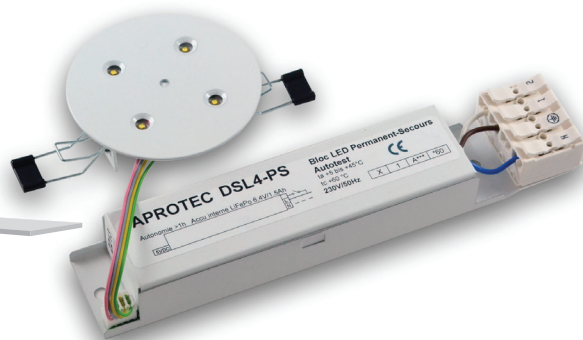

Luminaires à LED

DSL4/PS

Spot encastré autonome - Permanent / Secours

Dimensions spot (ØxH): 80 x 33 mm

Dimensions électronique de secours (LxHxP): 212 x 27 x 41 mm

Descriptif et fonctionnement

- Spot à 4 LED grande puissance (140 lumen par LED), longue durée de vie ~50'000 heures
- Alimenté en 230 VAC et équipé d'une électronique de secours avec accumulateur LiFe-PO₄, cet appareil est autonome.
- Spot à encastrer diamètre 80 mm
- Encombrement faible en hauteur
- Thermolaqué blanc

Caractéristiques techniques

Alimentation :	230 VAC 50 Hz
Source lumineuse :	4 LED haute puissance (4 x140 lm)
Flux lumineux :	560 lm
Durée de vie des LED :	environ 50'000 heures
Consommation :	14 VA
Alimentation de secours :	par accumulateur LiFe-PO ₄ 1,5 Ah 6,4 V
Autonomie :	minimum 1 heure
Durée de charge :	20 heures
Température de fonct. :	+5 °C à +45 °C
Dimensions spot (ØxH) :	80 x 33 mm
Encastrement Ø de perçage :	Ø 70 mm (dans les plafonds métalliques Ø 65 mm)
Dimensions de l'électronique de secours :	212 x 27 x 41 mm (LxHxP)
Boîtier / Couleur :	métallique / thermolaqué blanc (RAL 9016)
Raccordement (Ø max.) :	3 x 1,5 mm ²
Poids :	0,50 kg
En option :	couleurs RAL
Classe de protection :	IP20
Normes :	DIN EN 60598-1 et DIN EN 60598-2-22