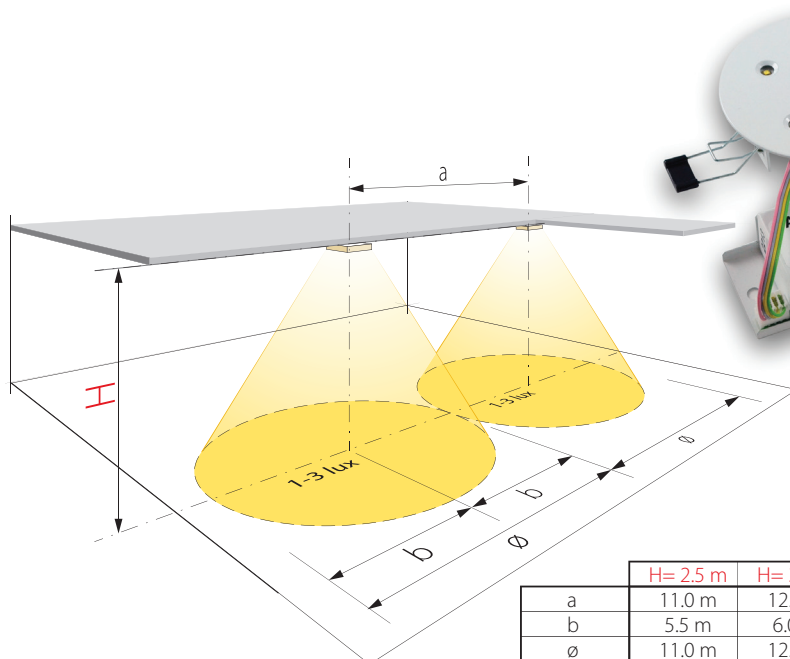

Luminaires à LED

DSL4/PS

Spot encastré autonome - Permanent / Secours

Dimensions spot (ØxH): 80 x 33 mm

Dimensions électronique de secours (LxHxP): 212 x 27 x 41 mm

Descriptif et fonctionnement

- Spot à 4 LED grande puissance (140 lumen par LED), longue durée de vie ~50'000 heures
- Alimenté en 230 VAC et équipé d'une électronique de secours avec accumulateur LiFe-PO₄, cet appareil est autonome.
- Spot à encastrer diamètre 80 mm
- Encombrement faible en hauteur
- Thermolaqué blanc

Caractéristiques techniques

Alimentation :	230 VAC 50 Hz
Source lumineuse :	4 LED haute puissance (4 x140 lm)
Flux lumineux :	560 lm
Durée de vie des LED :	environ 50'000 heures
Consommation :	14 VA
Alimentation de secours :	par accumulateur LiFe-PO ₄ 1,5 Ah 6,4 V
Autonomie :	minimum 1 heure
Durée de charge :	20 heures
Température de fonct. :	+5 °C à +45 °C
Dimensions spot (ØxH) :	80 x 33 mm
Encastrement Ø de perçage :	Ø 70 mm (dans les plafonds métalliques Ø 65 mm)
Dimensions de l'électronique de secours :	212 x 27 x 41 mm (LxHxP)
Boîtier / Couleur :	métallique / thermolaqué blanc (RAL 9016)
Raccordement (Ø max.) :	3 x 1,5 mm ²
Poids :	0,50 kg
En option :	couleurs RAL
Classe de protection :	IP20
Normes :	DIN EN 60598-1 et DIN EN 60598-2-22