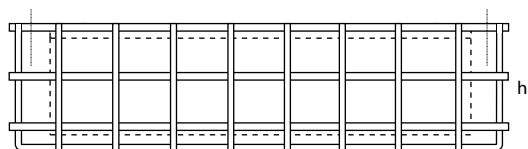

Grille de protection pour 8 W

Descriptif et fonctionnement

Grille de protection pour luminaire 8 W équipé de VAB8

Caractéristiques techniques

Dimensions (LxHxP): 440 x 100 x 175 mm

Compatible

AE8/S, SM8/S, SM8/PS, SM8/VS, SA8, SR8