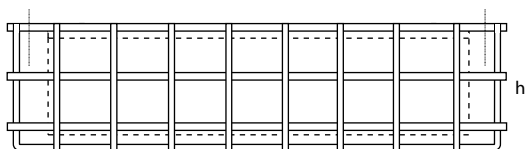

Grille de protection pour 8 W

Descriptif et fonctionnement

Grille de protection pour luminaire 8 W équipé de VAG8

Caractéristiques techniques

Dimensions (LxHxP) : 450 x 230 x 170 mm

Compatible

AE8/S, SM8/S, SM8/PS, SM8/VS, SA8, SR8