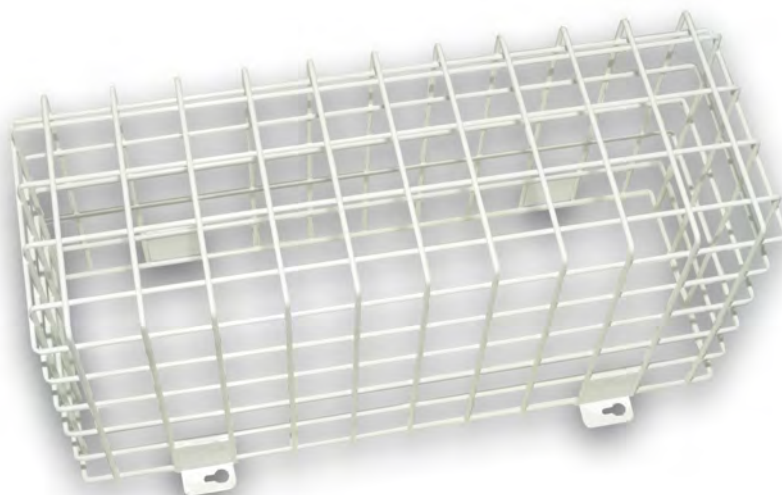

Grille de protection pour 8 W

Descriptif et fonctionnement

Grille de protection pour luminaire 8 W équipé de VAG8

Caractéristiques techniques

Dimensions (LxHxP) : 450 x 230 x 170 mm

Compatible

AE8/S, SM8/S, SM8/PS, SM8/VS, SA8, SR8