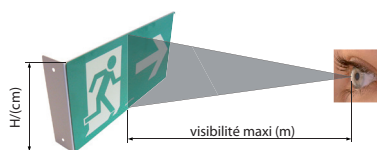

Inscription pour verrine cubique 18 W

**Descriptif et fonctionnement**

Inscription autocollante verte avec textes et logos blancs translucides avec flèche vers la gauche pour luminaire de type cubique

Les dimensions, la luminance et la couleur sont assujetties aux normes AEAI et Européennes

La hauteur minimum des plaques de secours éclairées de l'extérieur ou éclairées par une source interne est fonction de la plus grande distance à laquelle le signal doit être reconnu

**Caractéristiques techniques**

Dimensions (LxH): 24 x 24 cm / 34 x 34 cm / 40 x 40 cm  
 Visibilité maxi: 26 / 36 / 42 mètres  
 H (cm) x 100 = visibilité maxi (mètres)

Type	l/(cm)	H/(cm)	Visibilité maxi (m)
IPT	30	15	15
IGX	62	26	26

H x 100 = visibilité maxi (m)