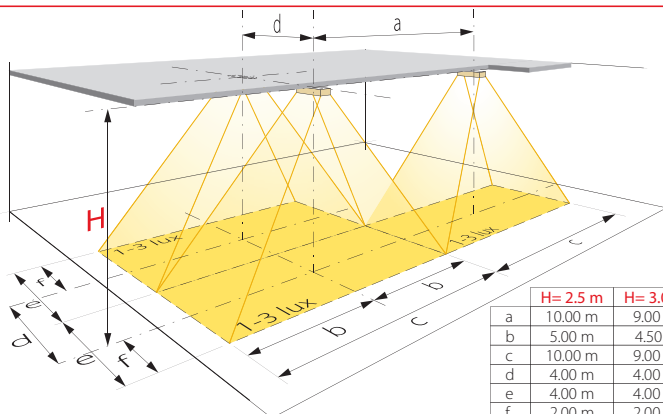

Luminaire d'ambiance secours

SL8/12-24

Luminaire d'ambiance pour armoire d'énergie 12 ou 24 VDC

Descriptif et fonctionnement

Luminaire avec boîtier "standard 8" pour montage apparent, éclairé par une série de LED à haut rendement lumineux.

Alimentation :	12 VDC ou 24 VDC
Source lumineuse :	9 LED haute puissance
Flux lumineux :	240 lm
Durée de vie des LED :	environ 50'000 heures
Consommation :	220 mA (12VDC) -110 mA (24 VDC)
Alimentation de secours :	par armoire d'énergie 12 ou 24 VDC
Autonomie :	selon armoire d'énergie (min. 1 heure)
Durée de charge :	selon armoire d'énergie
Température de fonct. :	-5 °C à +35 °C
Plaque de base :	métallique 0,8 mm / thermolaquée blanche (RAL 9016)
Verrine :	acrylique blanche VA8
Poids :	1,05 kg
En option :	Verrines : VAB8 - VAG8 - VAQ8 - VAT8 - VATX8 - VAU8 Pictogrammes : flèche bas, flèche droite, flèche gauche Divers : boîtier d'encastrement, grille de protection, entretoise, etc
Classe de protection :	IP20
Normes :	DIN EN-60598-1 et EN-60598-2-22