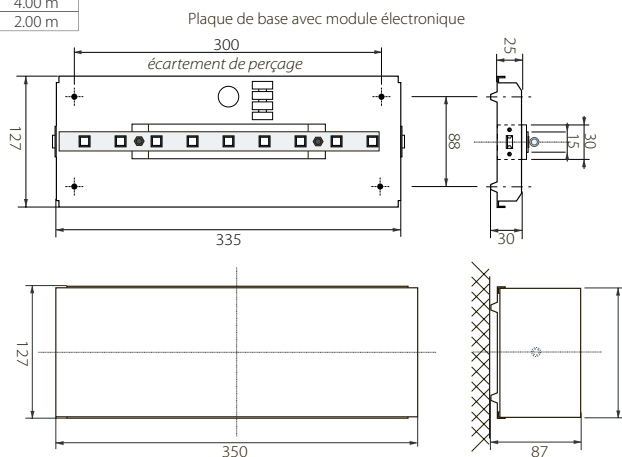

Luminaire d'ambiance secours

SL8/12-24

Luminaire d'ambiance pour armoire d'énergie 12 ou 24 VDC

Descriptif et fonctionnement

Luminaire avec boîtier "standard 8" pour montage apparent, éclairé par une série de LED à haut rendement lumineux.

Alimenté par armoire d'énergie 12 ou 24 VDC, sans accumulateur intégré, cet appareil est prévu pour être utilisé comme luminaire d'ambiance permanent, secours ou permanent-secours.

Caractéristiques techniques

Alimentation :	12 VDC ou 24 VDC
Source lumineuse :	9 LED haute puissance
Flux lumineux :	240 lm
Durée de vie des LED :	environ 50'000 heures
Consommation :	220 mA (12VDC) -110 mA (24 VDC)
Alimentation de secours :	par armoire d'énergie 12 ou 24 VDC
Autonomie :	selon armoire d'énergie (min. 1 heure)
Durée de charge :	selon armoire d'énergie
Température de fonct. :	-5 °C à +35 °C
Plaque de base :	métallique 0,8 mm / thermolaquée blanche (RAL 9016)
Verrine :	acrylique blanche VA8
Poids :	1,05 kg
En option :	Verrines : VAB8 - VAG8 - VAQ8 - VAT8 - VATX8 - VAU8 Pictogrammes : flèche bas, flèche droite, flèche gauche Divers : boîtier d'encastrement, grille de protection, entretoise, etc
Classe de protection :	IP20
Normes :	DIN EN-60598-1 et EN-60598-2-22