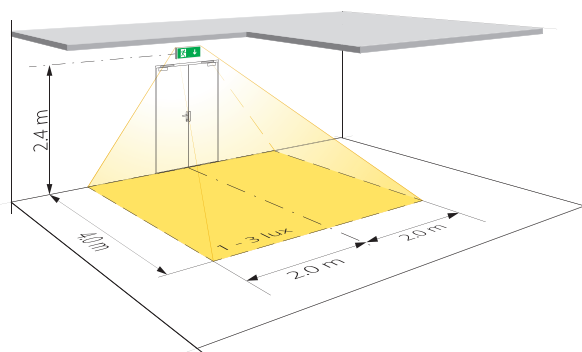

Luminaire d'ambiance secours

SL8/12-24

Luminaire d'ambiance pour armoire d'énergie 12 ou 24 VDC

Descriptif et fonctionnement

Luminaire avec boîtier "standard 8" pour montage apparent, éclairé par une série de LED à haut rendement lumineux.

Alimenté par armoire d'énergie 12 ou 24 VDC, sans accumulateur intégré, cet appareil est prévu pour être utilisé comme luminaire d'ambiance permanent, secours ou permanent-secours.

Caractéristiques techniques

Alimentation :	12 VDC ou 24 VDC
Source lumineuse :	9 LED haute puissance
Flux lumineux :	240 lm
Durée de vie des LED :	environ 50'000 heures
Consommation :	220 mA (12VDC) -110 mA (24 VDC)
Alimentation de secours :	par armoire d'énergie 12 ou 24 VDC
Autonomie :	selon armoire d'énergie (min. 1 heure)
Durée de charge :	selon armoire d'énergie
Température de fonct. :	-5 °C à +35 °C
Plaque de base :	métallique 0,8 mm / thermolaquée blanche (RAL 9016)
Verrine :	acrylique blanche VA8
Poids :	1,05 kg
En option :	Verrines : VAB8 - VAG8 - VAQ8 - VAT8 - VATX8 - VAU8 Pictogrammes : flèche bas, flèche droite, flèche gauche Divers : boîtier d'encastrement, grille de protection, entretoise, etc
Classe de protection :	IP20
Normes :	DIN EN-60598-1 et EN-60598-2-22