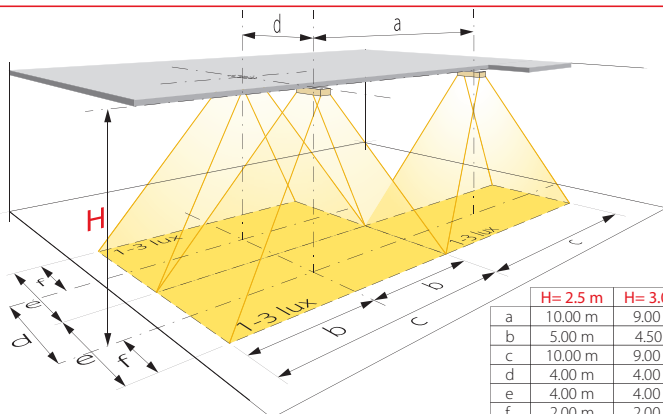

**Luminaire d'ambiance secours**

**SL8/230**

**Luminaire d'ambiance pour armoire d'énergie 230 VAC**

	H= 2.5 m	H= 3.0 m
a	10.00 m	9.00 m
b	5.00 m	4.50m
c	10.00 m	9.00 m
d	4.00 m	4.00 m
e	4.00 m	4.00 m
f	2.00 m	2.00 m

**Descriptif et fonctionnement**

Luminaire avec boîtier "standard 8" pour montage apparent, éclairé par une série de LED à haut rendement lumineux.

Alimenté en 230 VAC, sans accumulateur, cet appareil est prévu pour être utilisé comme luminaire d'ambiance permanent ou, en l'alimentant par une armoire d'énergie APG 230 VAC, comme luminaire d'ambiance secours ou permanent-secours.

**Caractéristiques techniques**

Alimentation :	230 VAC 50 Hz
Source lumineuse :	9 LED haute puissance
Flux lumineux :	240 lm
Durée de vie des LED :	environ 50'000 heures
Consommation :	8 VA
Alimentation de secours :	par armoire d'énergie 230 VAC
Autonomie :	selon armoire d'énergie (min. 1 heure)
Durée de charge :	selon armoire d'énergie
Température de fonct. :	-5 °C à +35 °C
Plaque de base :	métallique 0,8 mm / thermolaquée blanche (RAL 9016)
Verrine :	acrylique blanche VA8
Poids :	1,05 kg
En option :	Verrines : VAB8 - VAG8 - VAQ8 - VAT8 - VATX8 - VAU8 Pictogrammes : flèche bas, flèche droite, flèche gauche Divers : boîtier d'encastrement, grille de protection, entretoise, etc
Classe de protection :	IP20
Normes :	DIN EN-60598-1 et EN-60598-2-22