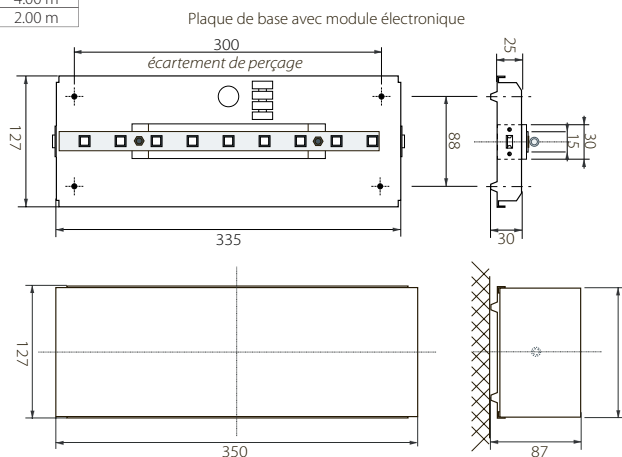

**Luminaire d'ambiance secours**

**SL8/230**

**Luminaire d'ambiance pour armoire d'énergie 230 VAC**

	H= 2.5 m	H= 3.0 m
a	10.00 m	9.00 m
b	5.00 m	4.50m
c	10.00 m	9.00 m
d	4.00 m	4.00 m
e	4.00 m	4.00 m
f	2.00 m	2.00 m

**Descriptif et fonctionnement**

Luminaire avec boîtier "standard 8" pour montage apparent, éclairé par une série de LED à haut rendement lumineux.

Alimenté en 230 VAC, sans accumulateur, cet appareil est prévu pour être utilisé comme luminaire d'ambiance permanent ou, en l'alimentant par une armoire d'énergie APG 230 VAC, comme luminaire d'ambiance secours ou permanent-secours.

**Caractéristiques techniques**

Alimentation :	230 VAC 50 Hz
Source lumineuse :	9 LED haute puissance
Flux lumineux :	240 lm
Durée de vie des LED :	environ 50'000 heures
Consommation :	8 VA
Alimentation de secours :	par armoire d'énergie 230 VAC
Autonomie :	selon armoire d'énergie (min. 1 heure)
Durée de charge :	selon armoire d'énergie
Température de fonct. :	-5 °C à +35 °C
Plaque de base :	métallique 0,8 mm / thermolaquée blanche (RAL 9016)
Verrine :	acrylique blanche VA8
Poids :	1,05 kg
En option :	Verrines : VAB8 - VAG8 - VAQ8 - VAT8 - VATX8 - VAU8 Pictogrammes : flèche bas, flèche droite, flèche gauche Divers : boîtier d'encastrement, grille de protection, entretoise, etc
Classe de protection :	IP20
Normes :	DIN EN-60598-1 et EN-60598-2-22