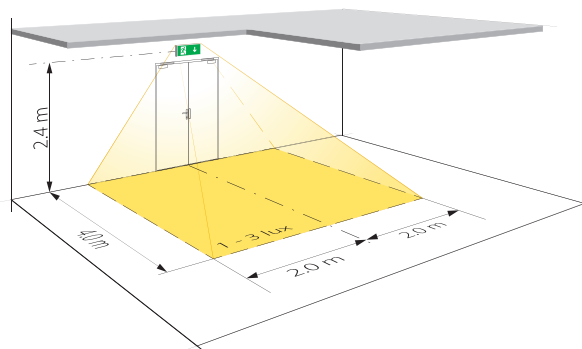

**Luminaire d'ambiance secours**

**SL8/230**

**Luminaire d'ambiance pour armoire d'énergie 230 VAC**

	H= 2.5 m	H= 3.0 m
a	10.00 m	9.00 m
b	5.00 m	4.50m
c	10.00 m	9.00 m
d	4.00 m	4.00 m
e	4.00 m	4.00 m
f	2.00 m	2.00 m

**Descriptif et fonctionnement**

Luminaire avec boîtier "standard 8" pour montage apparent, éclairé par une série de LED à haut rendement lumineux.

Alimenté en 230 VAC, sans accumulateur, cet appareil est prévu pour être utilisé comme luminaire d'ambiance permanent ou, en l'alimentant par une armoire d'énergie APG 230 VAC, comme luminaire d'ambiance secours ou permanent-secours.

**Caractéristiques techniques**

Alimentation :	230 VAC 50 Hz
Source lumineuse :	9 LED haute puissance
Flux lumineux :	240 lm
Durée de vie des LED :	environ 50'000 heures
Consommation :	8 VA
Alimentation de secours :	par armoire d'énergie 230 VAC
Autonomie :	selon armoire d'énergie (min. 1 heure)
Durée de charge :	selon armoire d'énergie
Température de fonct. :	-5 °C à +35 °C
Plaque de base :	métallique 0,8 mm / thermolaquée blanche (RAL 9016)
Verrine :	acrylique blanche VA8
Poids :	1,05 kg
En option :	Verrines : VAB8 - VAG8 - VAQ8 - VAT8 - VATX8 - VAU8 Pictogrammes : flèche bas, flèche droite, flèche gauche Divers : boîtier d'encastrement, grille de protection, entretoise, etc
Classe de protection :	IP20
Normes :	DIN EN-60598-1 et EN-60598-2-22