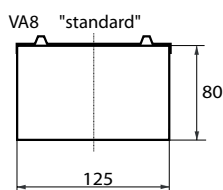

Verrine pour luminaire de secours

Descriptif et fonctionnement

Verrine « standard »

Verrines acrylique de formes standard s'adaptant à tous nos types de Luminaires 8 W

Caractéristiques techniques

Dimensions (LxHxP) : 350 x 125 x 80 mm